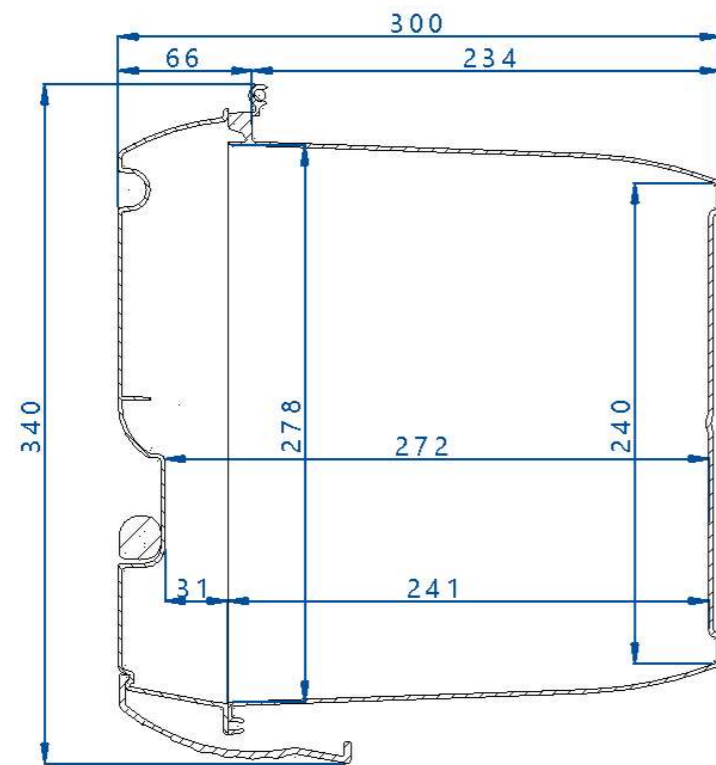

SEZIONE A-A

SEZIONE B-B

**Panaro**

Panaro S.R.L.  
Via delle Scienze 313  
41058 Vignola (MO)  
Tel. +39 059 793340

Diseg- A. Baravelli	A3	1 - 1	
Appr- R. Boni	Toll- ± 1.5 %	Unit- mm ( ) inch.	

Descr-	<b>Art. 169</b>		
Note-	Rev-	1-1	Data- 08/03/2026
<small>Il presente elaborato è di proprietà di Plastica Panaro S.R.L. ed è tutelato a termini di legge, pertanto non può essere riprodotto o mostrato a terzi senza approvazione scritta. This Drawing is the sole property of Plastica Panaro S.R.L. it is protected by law and it cannot be distributed or reproduced in any form by any third party without written approval.</small>			