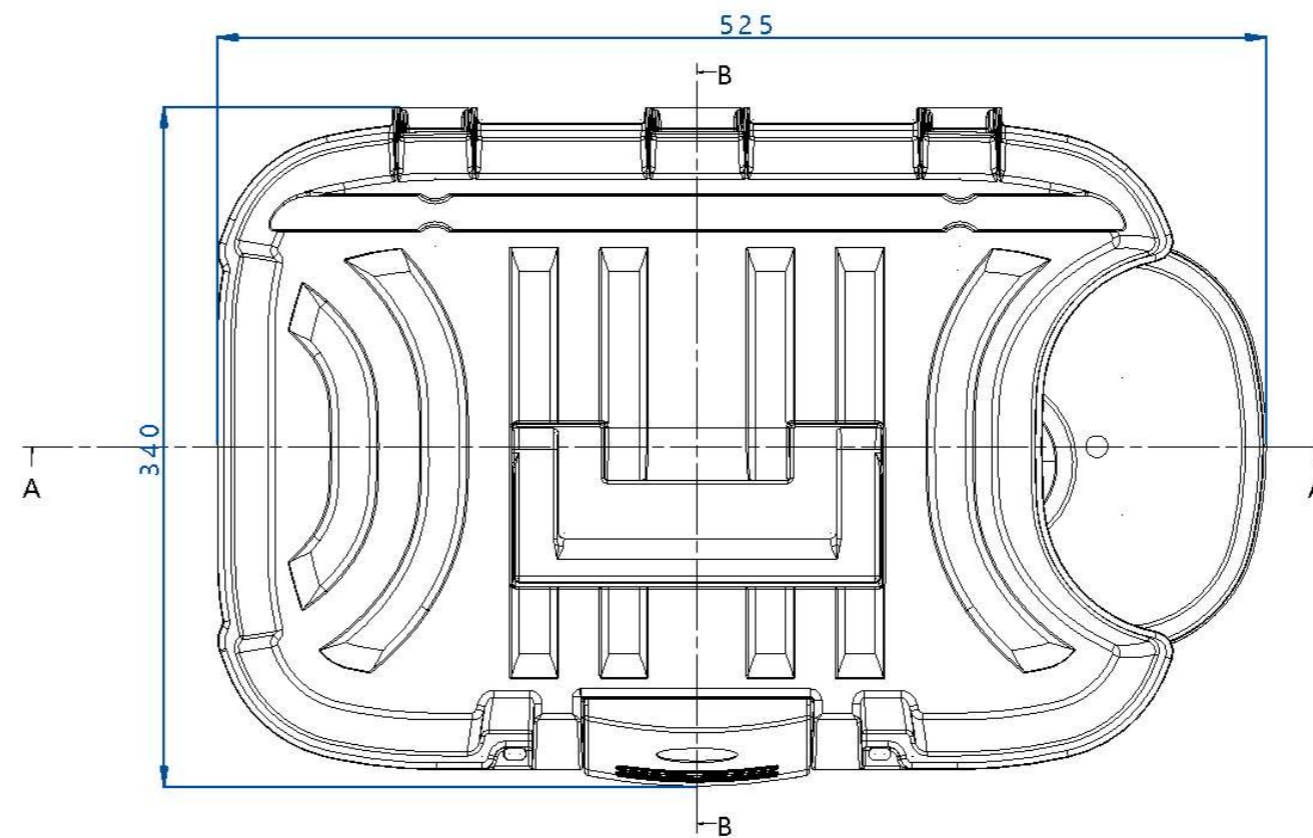

SEZIONE A-A

SEZIONE B-B

**Panaro**

Panaro S.R.L.  
Via delle Scienze 313  
41058 Vignola (MO)  
Tel. +39 059 793340

Diseg- A. Baravelli	A3	1 - 1	
Appr- R. Boni	Toll- ± 1.5 %	Unit- mm ( ) inch.	

Descr-	<b>Art. 169</b>		
Note-	Rev-	1-1	Data- 08/03/2026
<small>Il presente elaborato è di proprietà di Plastica Panaro S.R.L. ed è tutelato a termini di legge, pertanto non può essere riprodotto o mostrato a terzi senza approvazione scritta. This Drawing is the sole property of Plastica Panaro S.R.L. it is protected by law and it cannot be distributed or reproduced in any form by any third party without written approval.</small>			