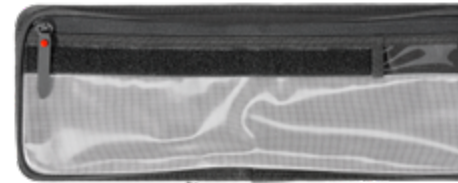

Key Benefits:

- **Durable Construction:** Eye catching design with an handmade reliable construction.
- **Compact Size:** Ideal for carrying small essentials.
- **Efficient Labeling:** Velcro stripe for patches on the front and a clear window for labels and notes.
- **Secure Attachment:** Velcro stripes + elastic loops "for MOLLE on the back" for versatile modular attachment.
- **Composable system:** select a case and one or more of our 5 sizes to compose your lid set up.

Key Benefits:

- **Resistenti:** design accattivante, funzionale realizzato a mano.
- **Dimensioni compatte:** ideali per trasportare anche piccoli oggetti essenziali.
- **Etichettatura efficiente:** striscia in velcro per patch sulla parte anteriore e finestra trasparente per etichette e note.
- **Fissaggio sicuro:** grazie alle strisce in velcro e i passanti elastici "per MOLLE sul retro" permettono un fissaggio versatile.
- **Organizzazione modulare:** scegli una delle nostre valigie e componi il tuo set organizer a seconda delle tue necessità.